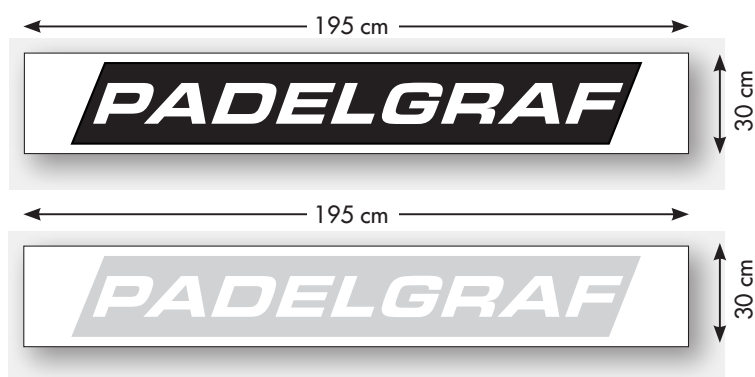

PACK VINILOS DE CORTE A UN COLOR O ÁCIDO

Pack de 18 vinilos de corte para pegar por fuera o por dentro del cristal. De color macizo o con efecto ácido.

Cada uno medirá 195x30 cm, pero las dimensiones finales dependerán de las necesidades del diseño.

El conjunto de vinilos se entregarán preparados para colocar.