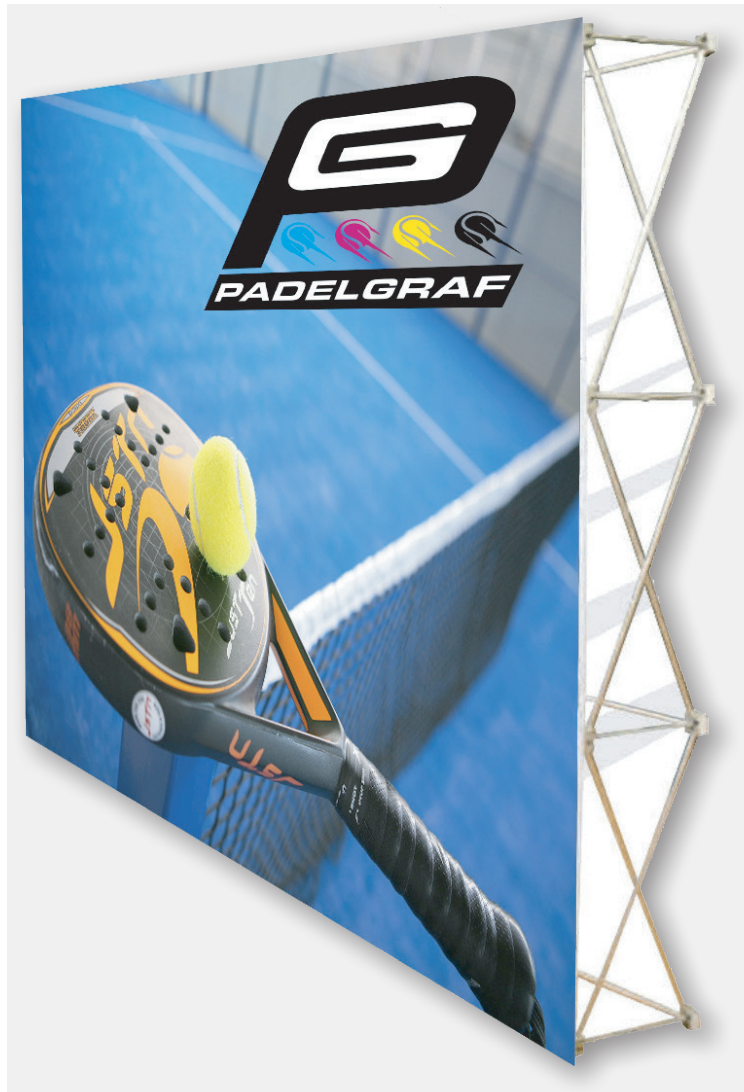

PHOTOCALL POP UP

FLY BANNERS

MERCHANDISING

PACKS BIENVENIDA

CARTELERÍA EN PAPEL

CARTELERÍA RÍGIDA

PHOTOCALL ROLL UP

Photocall con apertura tipo enrollable de fácil montaje y transporte. Válido para uso interior y exterior, personalizable 100% e impreso a todo color en lona de alta calidad.

Medidas disponibles:

- 85x206 cm	—	45€
- 100x206 cm	—	58€
- 125x206 cm	—	93€
- 150x206 cm	CONSULTAR PRECIOS	
- 175x206 cm		
- 200x206 cm		
- 220x206 cm		
- 240x206 cm		

PHOTOCALL POP UP

Photocall con apertura tipo desplegable con estructura trasera resistente. Válido para uso interior y exterior, personalizable 100% e impreso a todo color en lona de alta calidad.

Medidas disponibles:

- 300x300 cm — 445€

- 400x300 cm — 535€

FLY BANNERS

Bandera publicitaria con forma de lágrima. Ideal tanto para interior como para exterior, con sistema de exposición a doble cara. Ideal para eventos outdoor, torneos o eventos deportivos. El sistema incluye una base de acero en forma de X con un flotador rellenable para garantizar la fijación y estabilidad de la bandera.