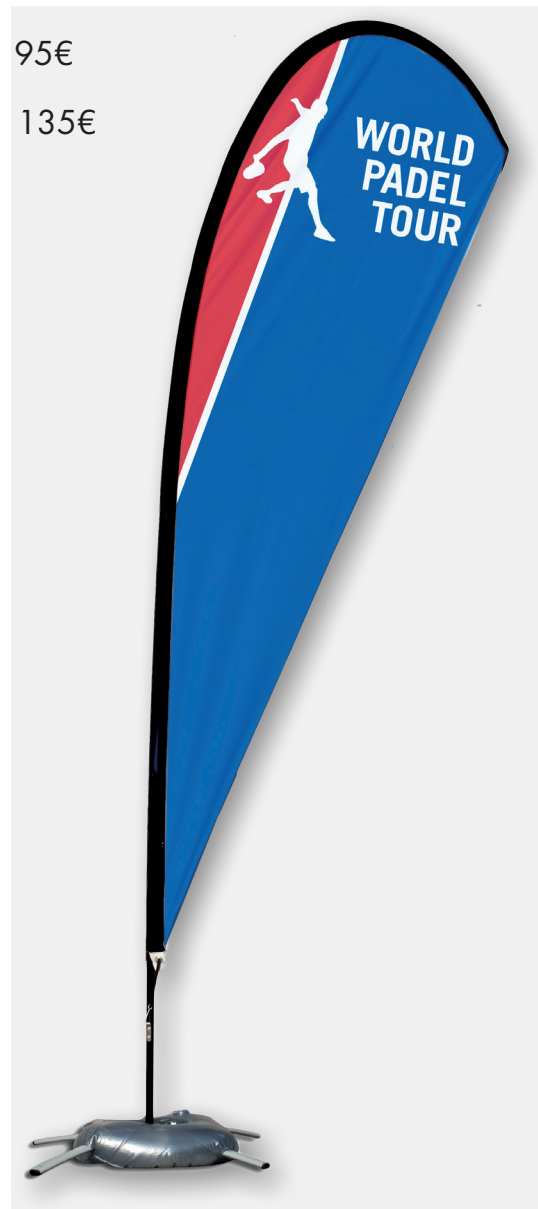

Medidas disponibles:

- 300x300 cm — 445€

- 400x300 cm — 535€

FLY BANNERS

Bandera publicitaria con forma de lágrima. Ideal tanto para interior como para exterior, con sistema de exposición a doble cara. Ideal para eventos outdoor, torneos o eventos deportivos. El sistema incluye una base de acero en forma de X con un flotador rellenable para garantizar la fijación y estabilidad de la bandera.

Medidas disponibles:

- 75x194 cm (Altura 245 cm) — 95€
- 92x228 cm (Altura 300 cm) — 135€
- 103x298 cm (Altura 350 cm)
- 132x352 cm (Altura 440 cm)
- 145x446 cm (Altura 540 cm)

CONSULTAR PRECIOS

GOLF BANNER