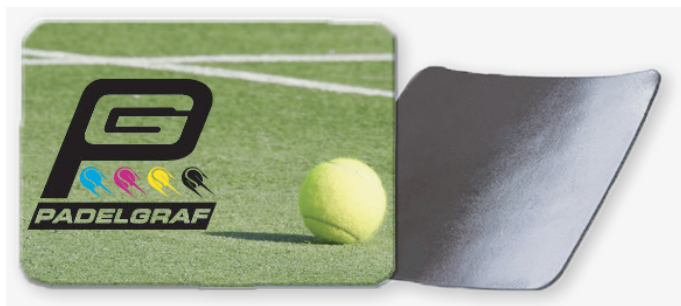

Consulta con nosotros todos los productos disponibles.

TAZAS

BOLÍGRAFOS

LLAVEROS - ABRIDORES

TARJETEOS DE ALUMINIO

IMANES

PACKS BIENVENIDA

Ofrecemos un pack con una selección de productos especialmente dirigidos a clubes y empresas dedicadas al pádel.