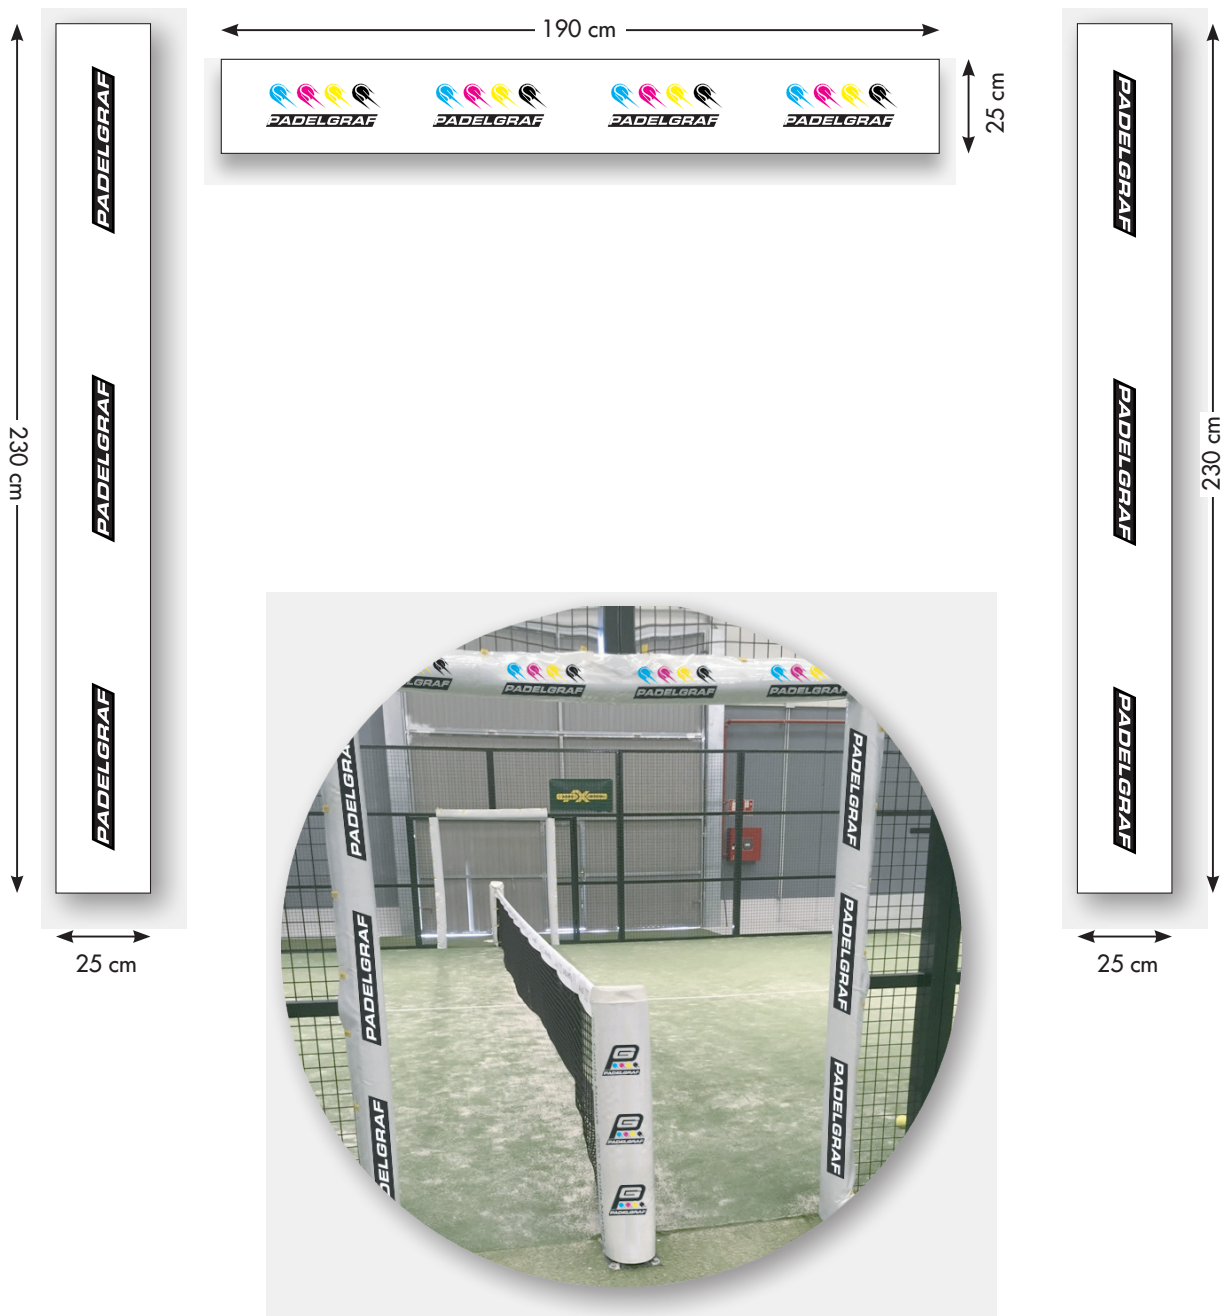

Con posibilidad de imprimir a una o dos caras, para que pueda verse la imagen tanto desde dentro como desde fuera de la pista.

LONA IMPRESA PARA REJA 195x95 CM

LONA IMPRESA PARA REJA 995x95 CM

LONA IMPRESA PARA RED 50x50 CM

Las cinco piezas incluyen el relleno de espuma especial para golpes.

El poste central irá cubierto entero, por lo que se protegerá tanto el propio poste como la parte que incluye el poste de red.
Se trata de una pieza entera que cubrirá ambas partes.

PROTECCIÓN DE PUERTA DE UN HUECO DE ENTRADA

Protección para cubrir completamente las puertas de un hueco de entrada a la pista.
Se entregarán 2 unidades impresas de 230x25 cm para los laterales y 1 unidad impresa de medidas 190x25 cm para la parte superior.
Las tres piezas incluyen el relleno de espuma especial para golpes.