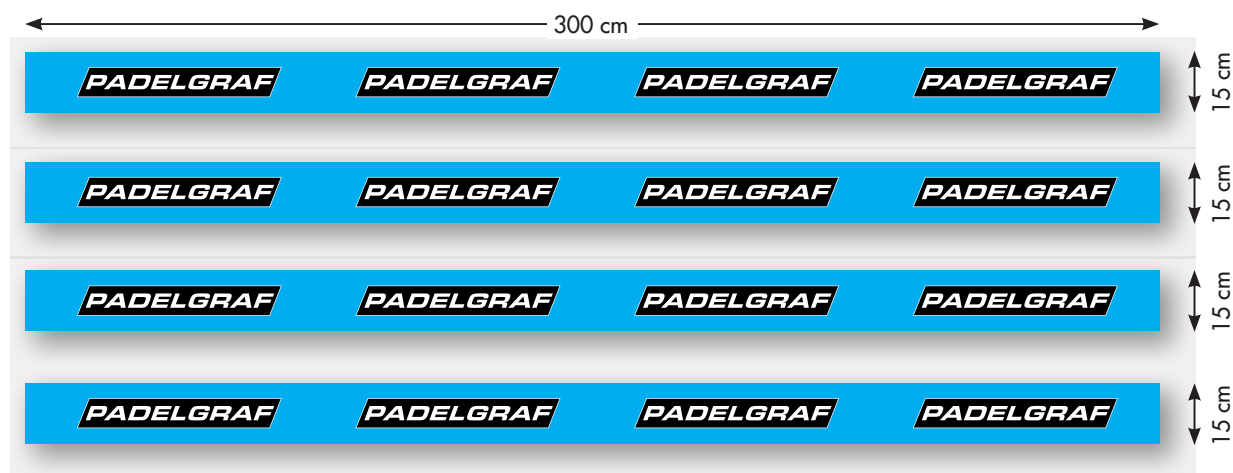

VINILOS PARA CANTONERAS DE PISTA

Pack de 4 vinilos específicos para forrar las 4 cantoneras de la estructura de la pista. Impresos en alta calidad a todo color, cada pieza mide 300x15 cm. Se suministrarán los vinilos preparados para colocar en las cantoneras ya existentes.

47€