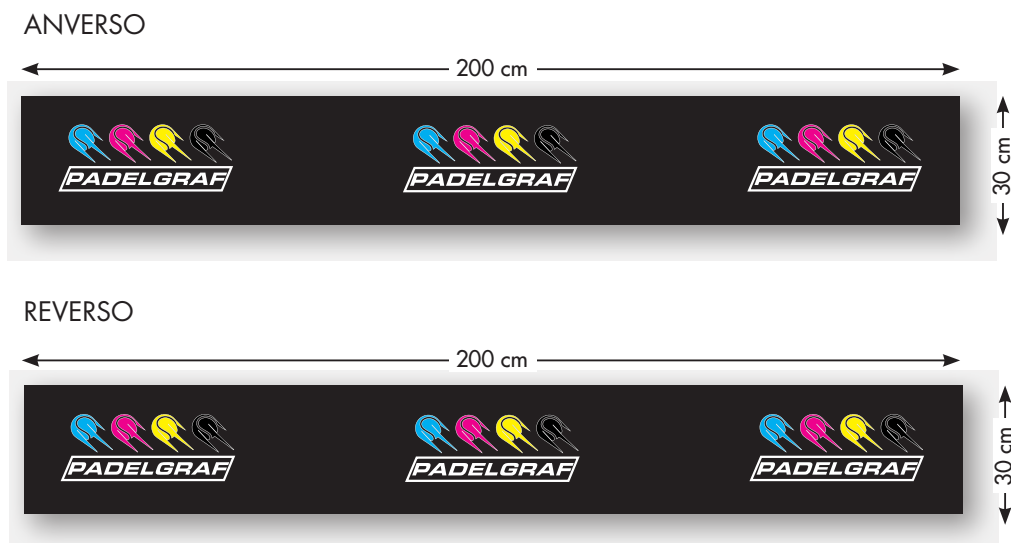

VINILOS IMPRESOS A DOBLE CARA PARA CRISTAL DE PISTA

VINILOS PARA CANTONERAS DE PISTA

PACK VINILOS DE CORTE A UN COLOR O ÁCIDO

PACK DE VINILOS PARA CRISTAL DE PISTA A UNA CARA

Compuesto por 18 vinilos de la mejor calidad impresos a todo color. La impresión se podrá ver desde fuera de la pista, mientras que desde dentro se verá blanco.

ANVERSO

REVERSO

223€

PACK DE VINILOS PARA CRISTAL DE PISTA A DOS CARAS

Compuesto por 18 vinilos de la mejor calidad impresos a doble cara y a todo color. La impresión se podrá ver tanto desde fuera como desde dentro de la pista.

47€

PACK VINILOS DE CORTE A UN COLOR O ÁCIDO

Pack de 18 vinilos de corte para pegar por fuera o por dentro del cristal. De color macizo o con efecto ácido.

Cada uno medirá 195x30 cm, pero las dimensiones finales dependerán de las necesidades del diseño.