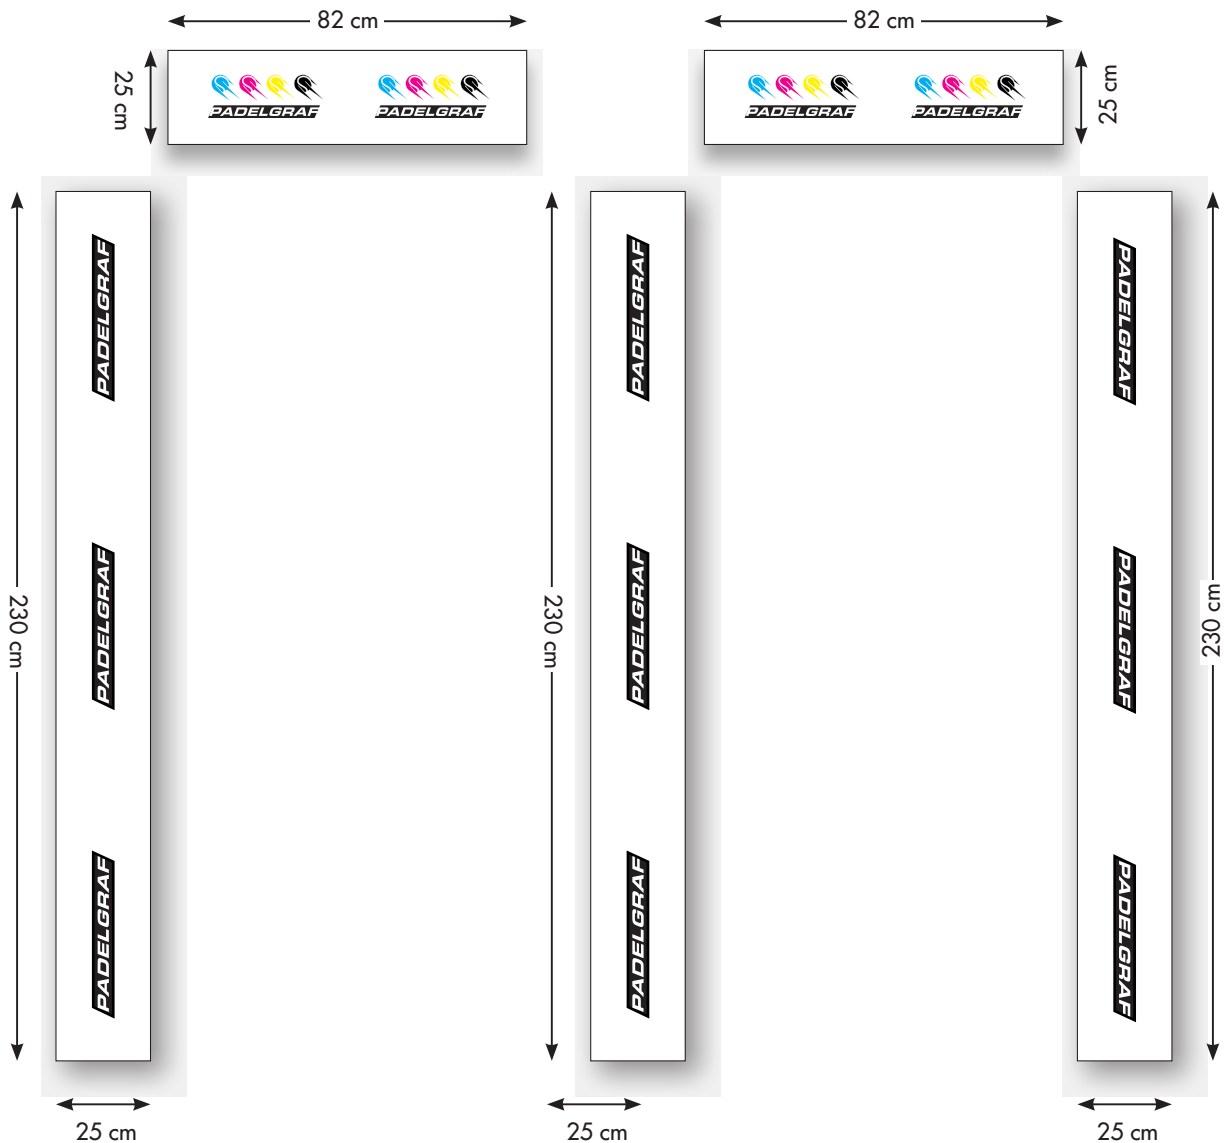

PROTECCIÓN DE PUERTA DE DOS HUECOS DE ENTRADA

Protección para cubrir completamente las puertas de dos huecos de entrada a la pista. Se entregarán 2 unidades impresas de 230x25 cm para los laterales, 2 unidades de 82x25 cm para las partes superiores y 1 unidad impresa de 230x25 cm para el poste central que separa ambas puertas.

Las cinco piezas incluyen el relleno de espuma especial para golpes.