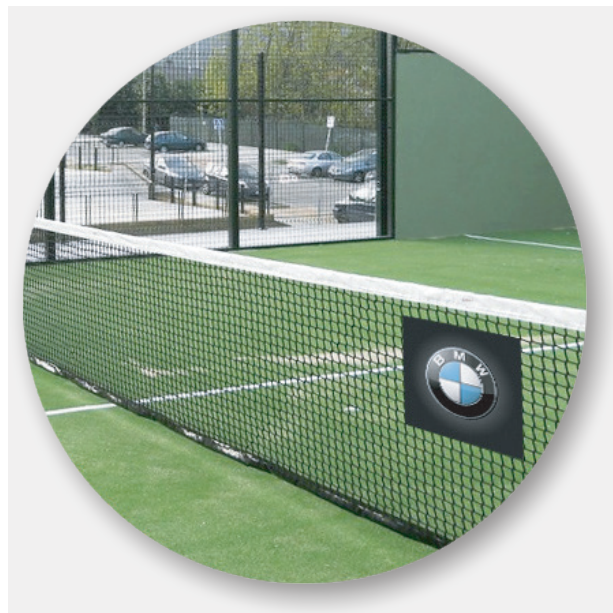

GESTIÓN DE ESPACIOS PUBLICITARIOS

Nos encargamos de la colaboración con clubs de padel para la gestión de espacios publicitarios, facilitando así el proceso comercial y de producción necesarios.